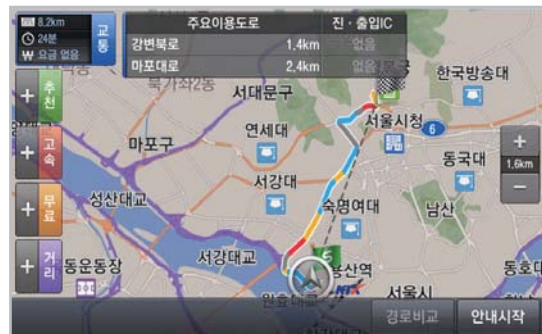

- 1 음성인식 시작하기 ----- 4
- 2 검색하기 ----- 5
- 3 주소검색 ----- 8
- 4 교통정보 검색 ----- 11
- 5 명령어 리스트 ----- 12

▶ 메뉴화면과 지도화면에서 바로 음성인식 기능을 시작할 수 있습니다.

메뉴화면의 마이크 버튼 또는 지도 화면에서 음성인식 버튼을 눌러 음성인식을 시작할 수 있습니다.

또한 음성인식 웨이크업 (Wake Up) 기능으로, 음성인식 버튼을 누르지 않고 음성으로 [헬로우 지니] 라고 말하면 음성인식을 시작 할 수 있습니다.

* 주의: 음성인식 웨이크업(Wake Up) 기능은 단말기종에 따라 지원되지 않거나 Wake Up 명령어가 다를 수 있습니다.

▶ 목적지 명칭과 함께 [~검색해줘] [~찾아줘] 등의 명령어를 말하세요.

음성인식 기능을 활성화 시킨 후, 목적지를 말하세요.

[예: “여의도공원 검색해줘”]

목적지가 여러개가 있을 경우, 후보 리스트를 제공합니다.

리스트에서 첫번째, 두번째 등의 음성으로 원하는 항목을 선택합니다.

※참고: [~ 검색해줘] [~찾아줘] [~가자] [~로 안내해줘] 등으로도 목적지를 검색 할 수 있습니다.

- ▶ 목적지 명칭과 함께 [~탐색해줘] [~경로탐색] 등의 명령어를 말할 경우 해당 목적지로 경로 탐색 후 결과 화면을 보여줍니다.

음성인식 기능을 활성화 시킨 후, 탐색지를 말하세요.

[예: “경복궁역으로 경로탐색”]

[경복궁역으로 탐색합니다] 라는 안내멘트 후 해당 탐색지로 탐색한 결과 화면이 나타납니다.

▶ 음성인식으로 지역+업종, 역이름+업종 조합하여 검색할 수 있습니다.

음성인식 기능을 활성화 시킨 후, 원하는 조합단어를 말하세요.

[예: "강남역 주차장"]

[몇 번째 결과를 선택할까요?] 라는 안내멘트가 나오면 원하는 항목을 말합니다. 이후 해당 위치로 안내를 시작합니다.

[예: "첫번째 안내"]

※참고: 주변 / 근처 + 업종 조합단어 발생 시, 주변검색 기능을 수행합니다. 조합 가능한 업종은 주요 업종 중심이며, 일부 조정될 수 있습니다.